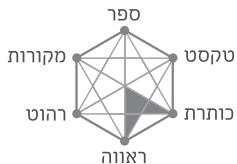

א מבוטס על צורה:
 ■ ▲ ○

משקל: קל גודל: 32 נקודות

עיצוב טיפוגרפי מעניין

משקל: רגיל גודל: 32 נקודות

עיצוב טיפוגרפי מעניין

משקל: מודגש גודל: 32 נקודות

עיצוב טיפוגרפי מעניין

גודל: 31 נקודות

משקל קל

אבגדהוזחטיכךלמסנוסעפף
 צץקרשת 1234567890 !? "ש"

משקל רגיל

אבגדהוזחטיכךלמסנוסעפף
 צץקרשת 1234567890 !? "ש"

משקל מודגש

אבגדהוזחטיכךלמסנוסעפף
 צץקרשת 1234567890 !? "ש"

א מבוטס על צורה:
■ ▲ ○

עיצוב טיפוגרפי מעניין מצריך עבודה עמוקה, מחקר, ואף מוכנות לניסויים שונים

גודל: 31 נקודות

משקל שחור

א בג ד ה ו ז ח ט י כ ל מ נ ס ע פ פף
צץ ק ר ש ת 1234567890 " ! ? !ט"