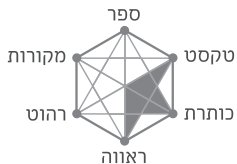

## עיצוב טיפוגרפי מעניין

משקל: רגיל גודל: 32 נקודות

## עיצוב טיפוגרפי מעניין

גודל: 31 נקודות

משקל קליל

א בג ד ה ו ז ח ט י כ ל מ נ ס ע פ פ  
צ ע ק ר ש ת 1234567890 "ש!?"

משקל קל

א בג ד ה ו ז ח ט י כ ל מ נ ס ע פ פ  
צ ע ק ר ש ת 1234567890 "ש!?"

משקל רגיל

א בג ד ה ו ז ח ט י כ ל מ נ ס ע פ פ  
צ ע ק ר ש ת 1234567890 "ש!?"

א מנוסס על צורה:  
■ ▲ ○

משקל: מודגש גודל: 32 נקודות