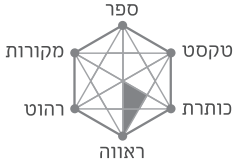

א מבוטס על צורה:

ניאון

מעצב: אליהו פריד | אות ראוה

משקל: רגיל גודל: 32 נקודות

עיצוב טיפוגרפי מעניין

משקל: מוצל גודל: 32 נקודות

עיצוב טיפוגרפי מעניין

משקל: חלול גודל: 32 נקודות

עיצוב טיפוגרפי מעניין

גודל: 31 נקודות

משקל רגיל

אבגדהוזחטיכךלמסנןסעפף
 צץקרשת 1234567890 "ש!?"

משקל מוצל

אבגדהוזחטיכךלמסנןסעפף
 צץקרשת 1234567890 "ש!?"

משקל חלול

אבגדהוזחטיכךלמסנןסעפף
 צץקרשת 1234567890 "ש!?"

א מבוטס על צורה:

ניאון

מעצב: אליהו פריד | אות ראווה

משקל: מוצל מוזח גודל: 49 נקודות

עיצוב טיפוגרפי מעניין
 מצריך עבודה עמוקה

משקל: מוצל מלא גודל: 49 נקודות

עיצוב טיפוגרפי מעניין
 מצריך עבודה עמוקה

גודל: 31 נקודות