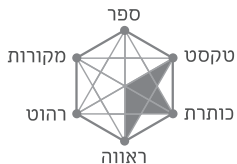

גודל: 14 נקודות

משקל דקיק

אבגדהזחטיכךלמ
סנסעפףצקקשת
" 1234567890 ?!ש"

משקל קליל

אבגדהזחטיכךלמ
סנסעפףצקקשת
" 1234567890 ?!ש"

משקל קל

אבגדהזחטיכךלמ
סנסעפףצקקשת
" 1234567890 ?!ש"

α מבוסס על צורה:

נפש

מעצב: אליהו פריד | אות טקסט

משקל: רגיל גודל: 32 נקודות

טיפוגרפיה גופנים דפוס מעצבים אף כל קשר לחץ זך

משקל: בינוני גודל: 32 נקודות

טיפוגרפיה גופנים דפוס מעצבים אף כל קשר לחץ זך

משקל: מודגש גודל: 32 נקודות