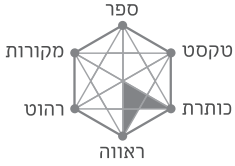

# סופת עלים

א מבוסס על צורה:  
 ■ ▲ ○

מעצב: יעקב אנשין | אות ראוה

משקל: רגיל גודל: 49 נקודות

עיצוב טיפוגרפי מעניין  
 מצריך עבודה עמוקה

משקל: מודגש גודל: 49 נקודות

עיצוב טיפוגרפי מעניין  
 מצריך עבודה עמוקה

גודל: 31 נקודות

משקל רגיל

אבגדהוזהטיכךלממנוסעפף  
 עץקשת 1234567890 ?!ש..

משקל מודגש

אבגדהוזהטיכךלממנוסעפף  
 עץקשת 1234567890 ?!ש..