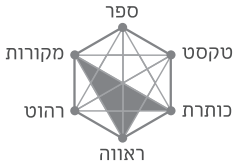

משקל: קל גודל: 32 נקודות

עיצוב טיפוגרפי מעניין

משקל: רגיל גודל: 32 נקודות

עיצוב טיפוגרפי מעניין

משקל: מודגש גודל: 32 נקודות

עיצוב טיפוגרפי מעניין

גודל: 29 נקודות

משקל קל

א ב ג ד ה ז ח ט י כ ל מ נ ס ע פ ף
צ ץ ק ר ש ת 1234567890 !? ש

משקל רגיל

א ב ג ד ה ז ח ט י כ ל מ נ ס ע פ ף
צ ץ ק ר ש ת 1234567890 !? ש

משקל מודגש

א ב ג ד ה ז ח ט י כ ל מ נ ס ע פ ף
צ ץ ק ר ש ת 1234567890 !? ש

א מבוטס על צורה: ■ ▲ ●

מעצב: אליהו פריד | אות ראווה

משקל: שחור גודל: 49 נקודות

עיצוב טיפוגרפי מעניין מצריך עבודה עמוקה

משקל: מתאר גודל: 49 נקודות

עיצוב טיפוגרפי מעניין מצריך עבודה עמוקה

גודל: 31 נקודות

משקל שחור