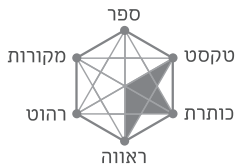

א מבוטס על צורה:
■ ▲ ○

אבן בזלת מרובע

מעצב: אליהו פריד | אות כותרת

משקל: דק גודל: 49 נקודות

עיצוב טיפוגרפי מעניין
מצריך עבודה עמוקה

משקל: דק גודל: 49 נקודות

עיצוב טיפוגרפי מעניין
מצריך עבודה עמוקה

גודל: 31 נקודות

משקל דק

אבגדהוזחטיכךלמסנוסעפף
צץקרשת 1234567890 !שׁ?

משקל רגיל

אבגדהוזחטיכךלמסנוסעפף
צץקרשת 1234567890 !שׁ?

א מבוסס על צורה:
■ ▲ ○

אבן בזלת מרובע

מעצב: אליהו פריד | אות כותרת

משקל: מודגש גדול: 32 נקודות

עיצוב טיפוגרפי מעניין

משקל: שחור גדול: 32 נקודות

עיצוב טיפוגרפי מעניין

משקל: מושחר גדול: 32 נקודות

עיצוב טיפוגרפי מעניין

גודל: 31 נקודות

משקל מודגש

א בג ד ה ו ז ח ט י כ ל מ נ ס ע פ פ
צ א ק ר ש ת 1234567890 !? ׀